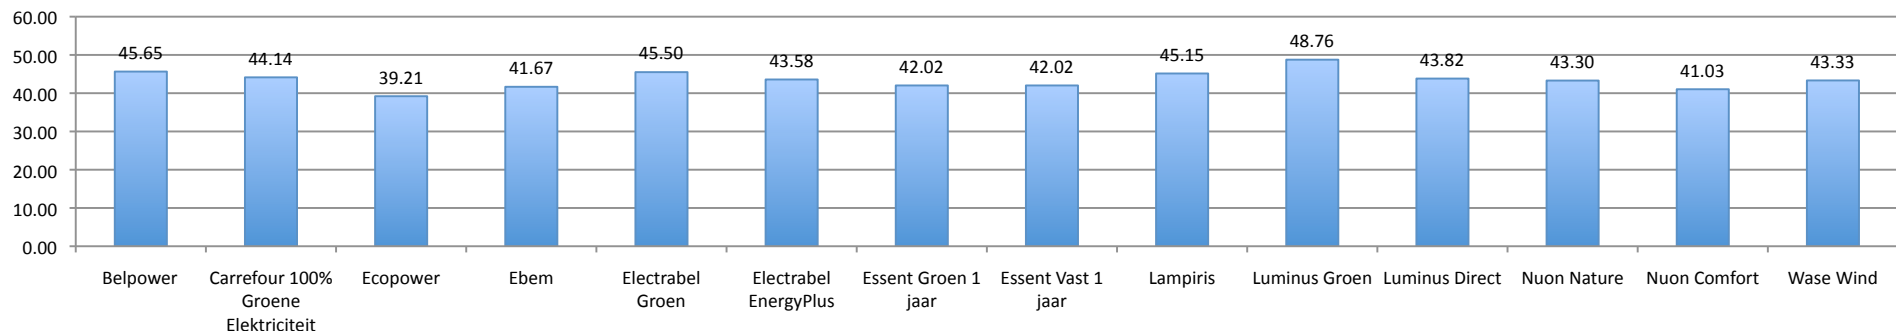

Kost per maand (€)